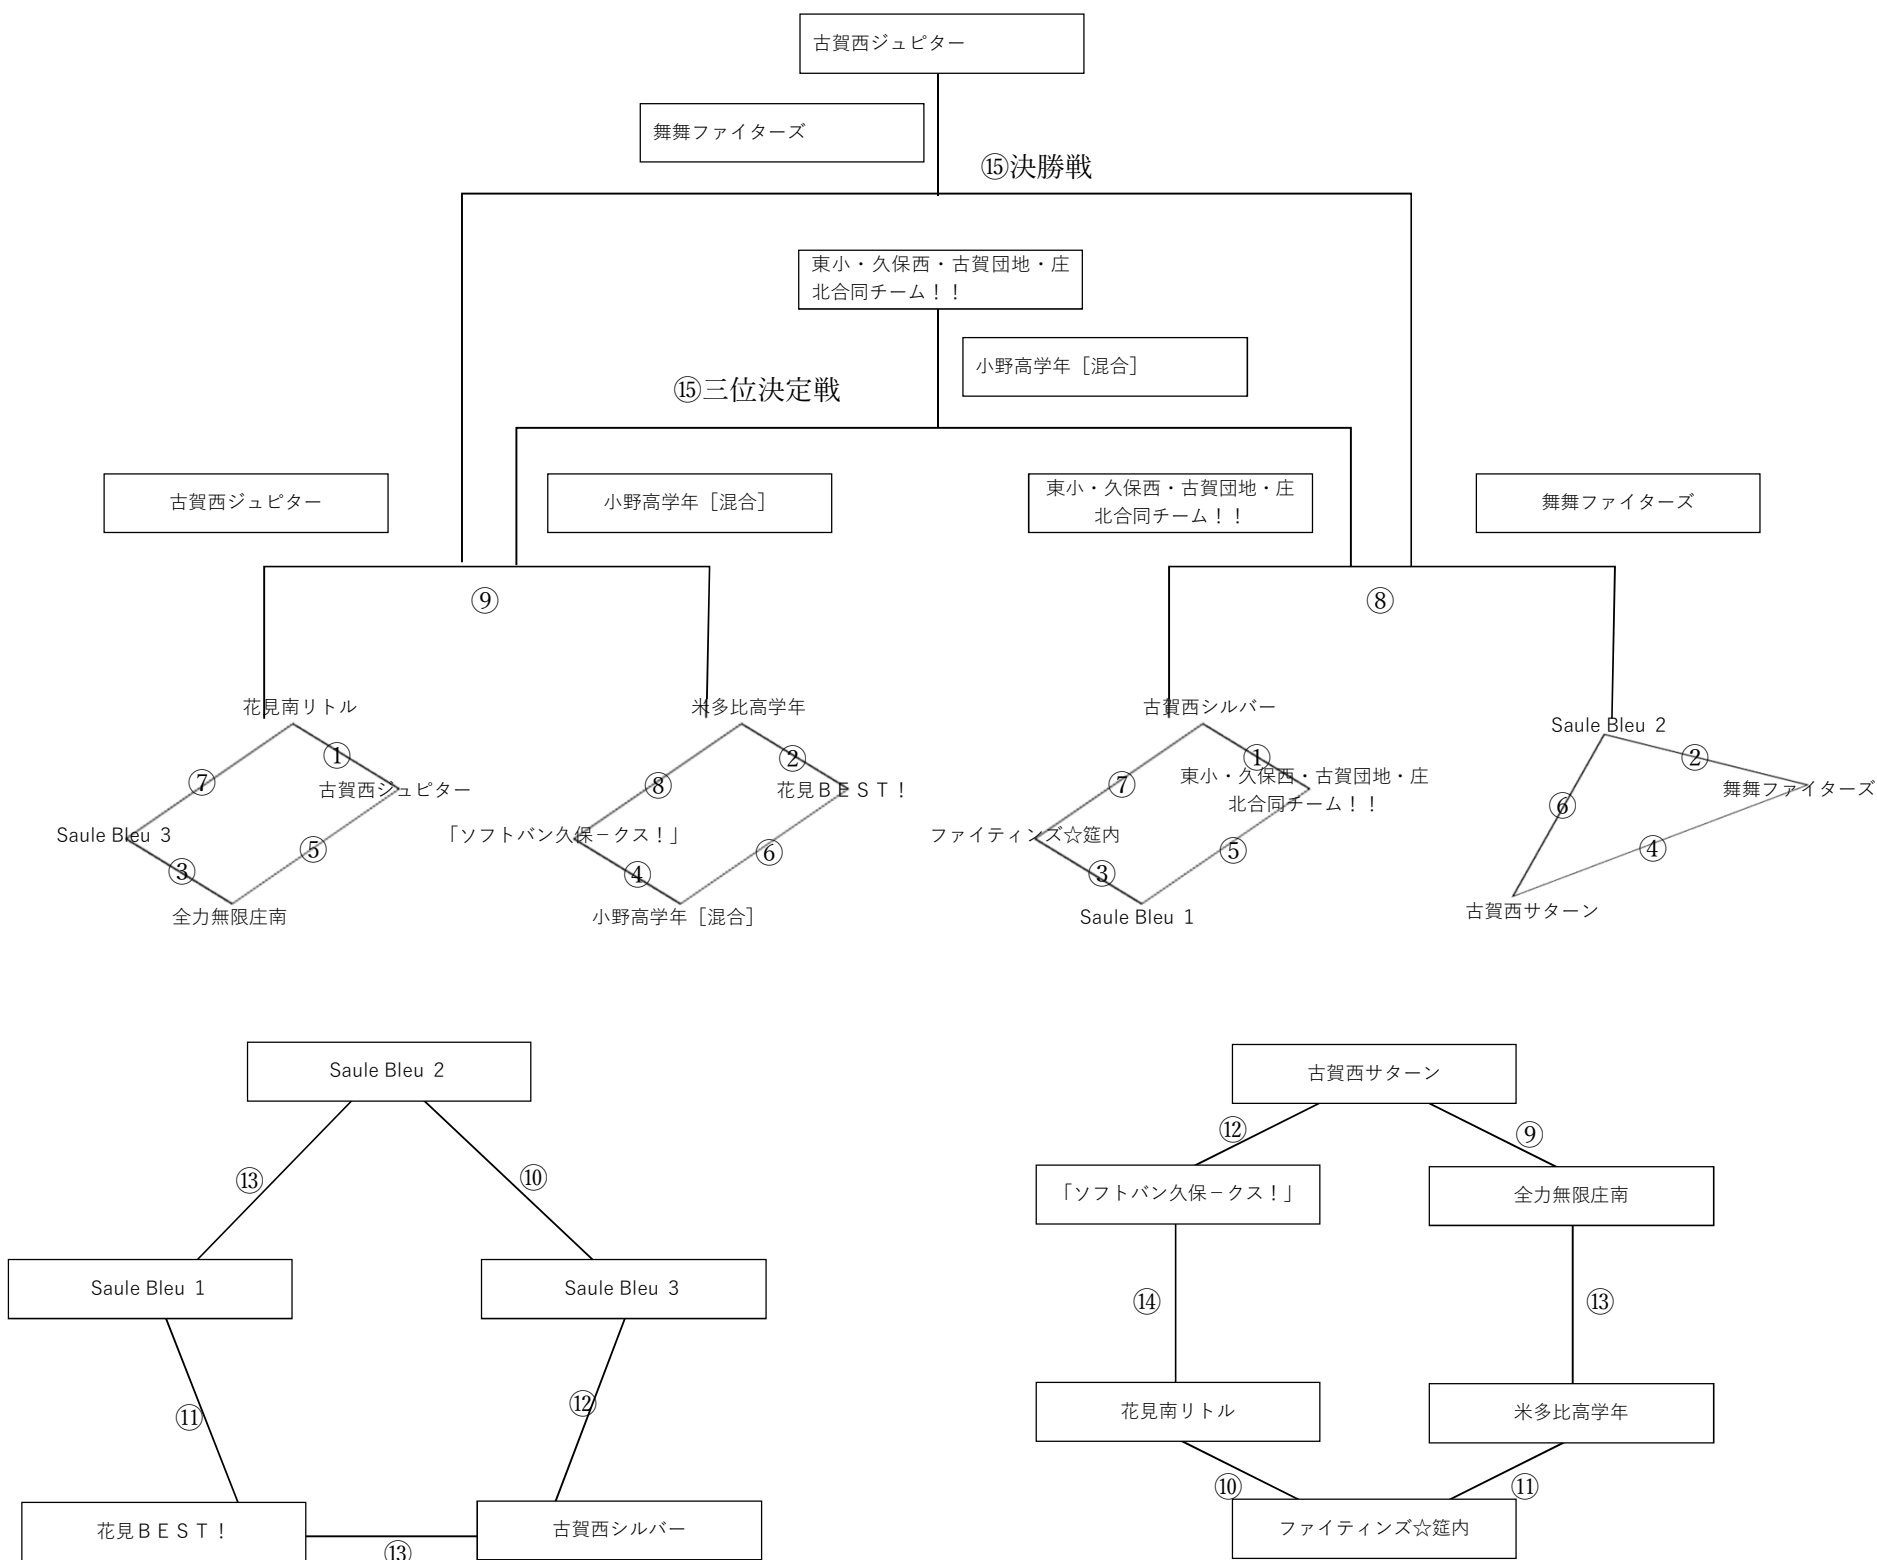

高学年の部

	A	勝数	内野	順位	B	勝数	内野	順位	C	勝数	内野	順位	D	勝数	内野	順位
1	花見南リトル	1	16	2	米多比高学年	1	12	3	古賀西シルバー	0	15	4	Saule Bleu 2	0	12	3
2	古賀西ジュビター	2	17	1	花見BEST!	0	11	4	東小・久保西・古賀団地・庄北合同	2	17	1	舞舞ファイターズ	2	16	1
3	全力無限庄南	1	15	3	小野高学年 [混合]	2	16	1	Saule Bleu 1	0	10	3	古賀西サターン	1	15	2
4	Saule Bleu 3	0	11	4	「ソフトバン久保ークス!」	1	14	2	ファイティンズ☆筵内	2	17	2		0	0	

試合順	A	勝数	内野	B	勝数	内野	試合順	C	勝数	内野	D	勝数	内野
①	花見南リトル		7	古賀西ジュビター	○	8	①	古賀西シルバー		8	東小・久保西・古賀団地・庄北合同	○	10
②	米多比高学年	○	7	花見BEST!		6	②	Saule Bleu 2		6	舞舞ファイターズ	○	7
③	全力無限庄南	○	9	Saule Bleu 3		5	③	Saule Bleu 1		6	ファイティンズ☆筵内	○	8
④	小野高学年 [混合]	○	8	「ソフトバン久保ークス!」		4	④	舞舞ファイターズ	○	9	古賀西サターン		7
⑤	古賀西ジュビター	○	9	全力無限庄南		6	⑤	東小・久保西・古賀団地・庄北合同	○	7	Saule Bleu 1		4
⑥	花見BEST!		5	小野高学年 [混合]	○	8	⑥	古賀西サターン	○	8	Saule Bleu 2		6
⑦	Saule Bleu 3		6	花見南リトル	○	9	⑦	ファイティンズ☆筵内	○	9	古賀西シルバー		7
⑧	「ソフトバン久保ークス!」	○	10	米多比高学年		5							
⑨	古賀西ジュビター	○	7	小野高学年 [混合]		4	⑧	東小・久保西・古賀団地・庄北合同	3		舞舞ファイターズ	○	4
⑩	Saule Bleu 2		3	Saule Bleu 3	○	6	⑨	古賀西サターン		4	全力無限庄南	○	6
⑪	「ソフトバン久保ークス!」	○	6	Saule Bleu 1		4	⑩	ファイティンズ☆筵内		1	花見南リトル	○	9
⑫	Saule Bleu 3	○	10	古賀西シルバー		6	⑪	米多比高学年	○	8	ファイティンズ☆筵内		6
⑬	Saule Bleu 1	○	6	Saule Bleu 2		5	⑫	「ソフトバン久保ークス!」	○	7	古賀西サターン		5
⑭	古賀西シルバー		2	花見BEST!	○	9	⑬	全力無限庄南		7	米多比高学年	○	8
⑮	古賀西ジュビター	○	2	舞舞ファイターズ		0	⑭	花見南リトル	○	7	「ソフトバン久保ークス!」		5
							⑮	小野高学年 [混合]		1	東小・久保西・古賀団地・庄北合同	○	2

○ [混合]